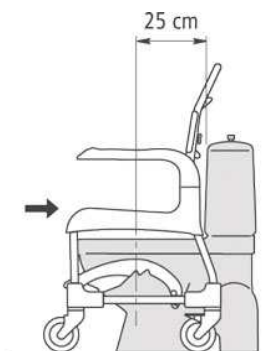

8020 9034 580,- Kč
Bezpečnostní kurt