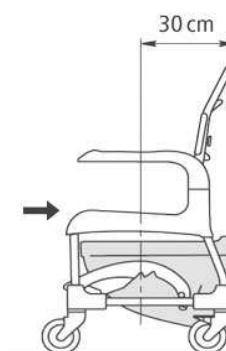

8020 9034 580,- Kč
Bezpečnostní kurt