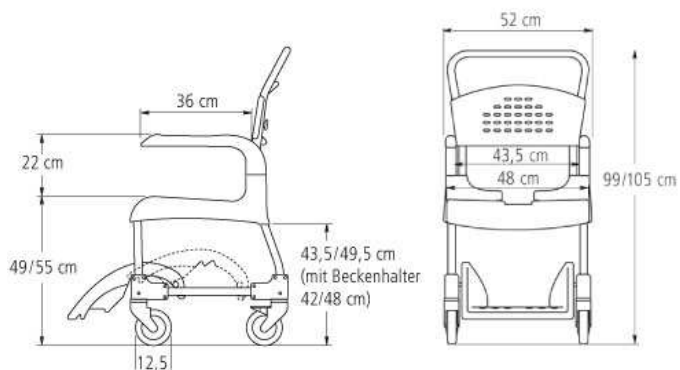

Model:
8020 9210, 8020 9211, 8020 9213, 8020 9214, 8020 9270, 8020 9271, 8020 9273 a 8020 9274